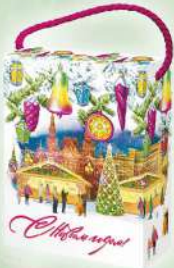

## КАРТОН

Новогодний город / арт. 01.01  
300 г/195\*105\*60

Морозко / арт. 01.02  
350 г/170\*75\*182

Домик Чебурашка / арт. 01.03  
350 г/120\*85\*175

Дракоша Гоша / арт. 01.04  
ручка-шнурок 400 г/140\*55\*190